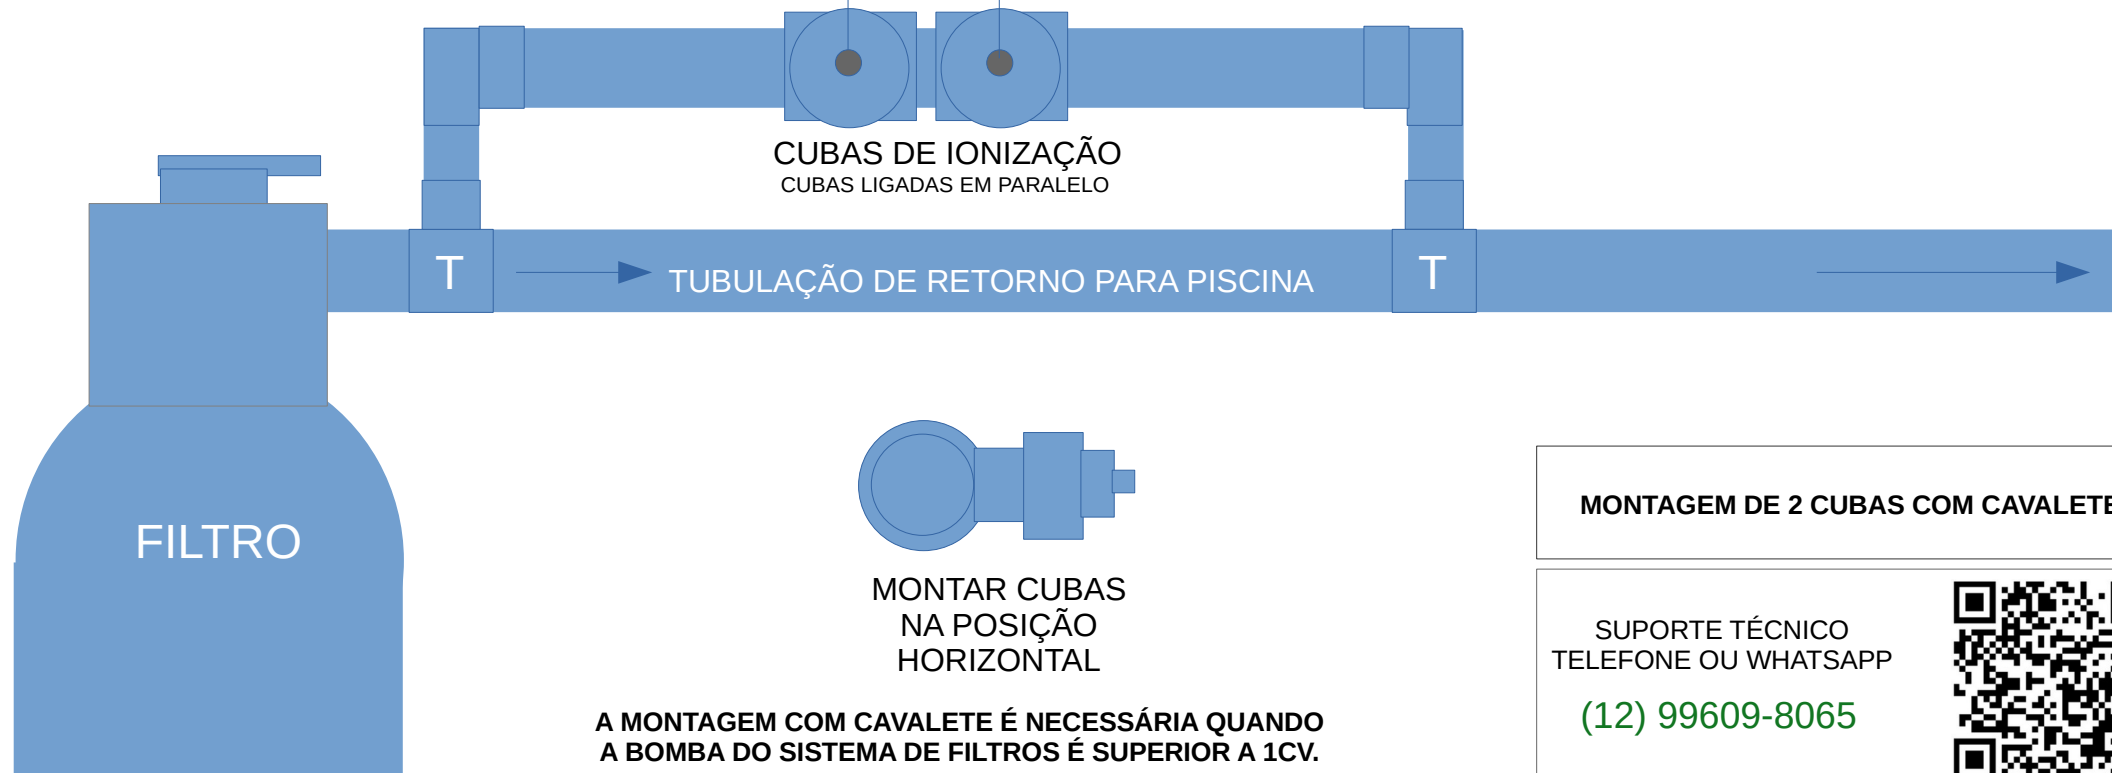

220 Volts

Bomba
Contator

CUBAS DE IONIZAÇÃO
CUBAS LIGADAS EM PARALELO

TUBULAÇÃO DE RETORNO PARA PISCINA

MONTAR CUBAS
NA POSIÇÃO
HORIZONTAL

A MONTAGEM COM CVALETE É NECESSÁRIA QUANDO
A BOMBA DO SISTEMA DE FILTROS É SUPERIOR A 1CV.

MONTAGEM DE 2 CUBAS COM CVALETE

SUORTE TÉCNICO
TELEFONE OU WHATSAPP

(12) 99609-8065